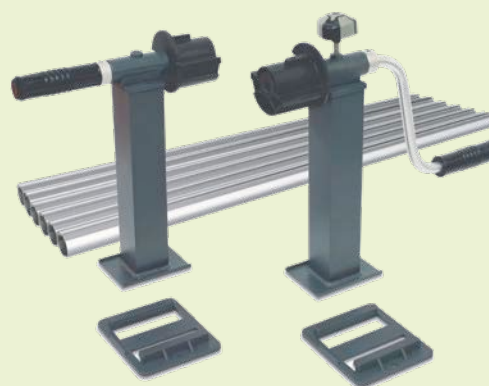

CREUSÉE
In-ground

PREMIUM TOILE SOLAIRE
SOLAR BLANKET

À partir de / Starting at

69⁹⁹\$

HORS TERRE / Above-ground

BASE ET TUBE ROULEAU SOLAIRE / SOLAR ROLLER BASE AND TUBE
Code : 25265

199⁹⁹\$

CREUSÉES / In-ground

BASE ET TUBE ROULEAU SOLAIRE / SOLAR ROLLER BASE AND TUBE
Code : 29618

299⁹⁹\$

Hydro Québec

Économisez jusqu'à 45% sur les frais de chauffage de l'eau de votre piscine grâce à une **toile solaire**. / Save up to 45% heating costs with a solar blanket.