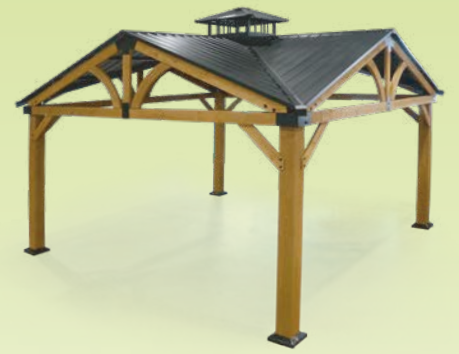

INNOVAQUA
12' x 12'
À QUATRE LUCARNES
PAVILLON / PAVILION

- Toit en acier à quatre lucarnes
- Poteaux en cèdre de 140 mm
- Steel roof with four dormers
- 140 mm Cedar posts

Livraison et service d'assemblage sans ancrage disponibles ($).
Delivery and anchorless assembly service available ($).

Code: 31085

2999$

Rég.: 3 499$

500$ DE RABAIS OFF