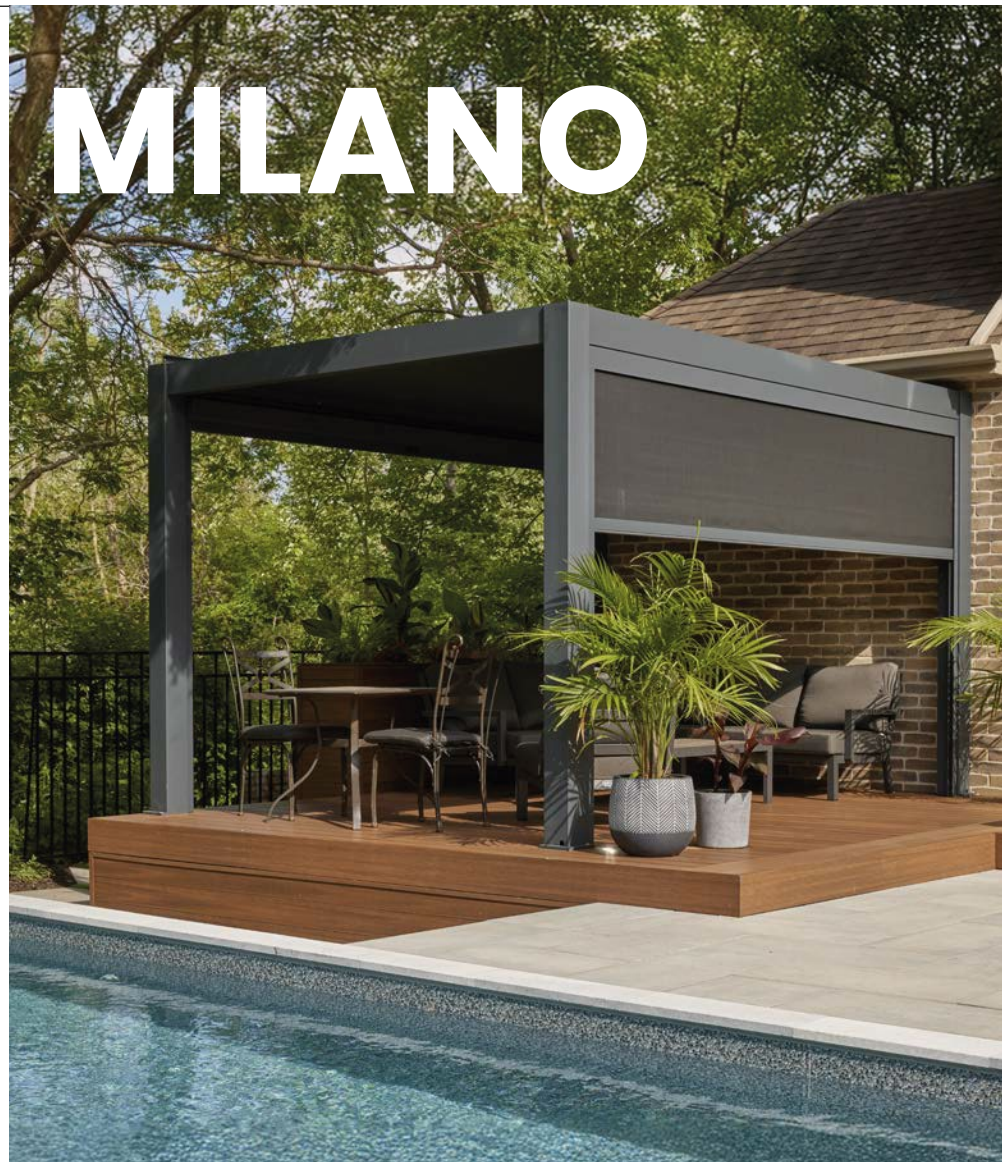

PAVILLON MILANO 10' x 16'
10' X 16' MILANO PAVILION

- Structure en aluminium avec des poteaux de 15 cm (150 mm) de largeur
- Persiennes orientables sur le toit
- Options: écrans solaires (code 29828 ou 29829)
- Aluminum structure with six-inch wide posts • Adjustable louvers on the roof
- Options: sunscreens (code 29828 or 29829).

Livraison et service d'assemblage sans ancrage disponibles ($).
Delivery and anchorless assembly service available ($).

Code: 31013

**5999$** Rég.: 6 999$
1000$ DE RABAIS OFF

Aussi disponibles:
Also available:

10' X 13' / Code: 31010

**4999$** Rég.: 5 999$
1000$ DE RABAIS OFF

10' X 20' / Code: 31012

**7499$** Rég.: 8 499$
1000$ DE RABAIS OFF

MILANO